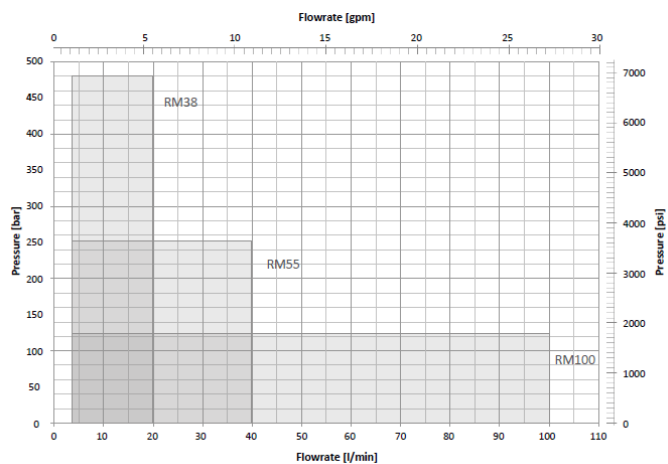

Objemové čerpadlá

Procesné a distribučné čerpadlá

	Typ upchávky			Čerpaná kvapalina			Izolácia	
	GRD	GRS	Labyrinth	LIN/LOX/LAR	LCO₂	LNG	Vacuum jacket	No jacket
RM-38DO	✓			✓				✓
RM-38D	✓			✓			✓	
RM-55DO	✓			✓				✓
RM-100D	✓			✓			✓